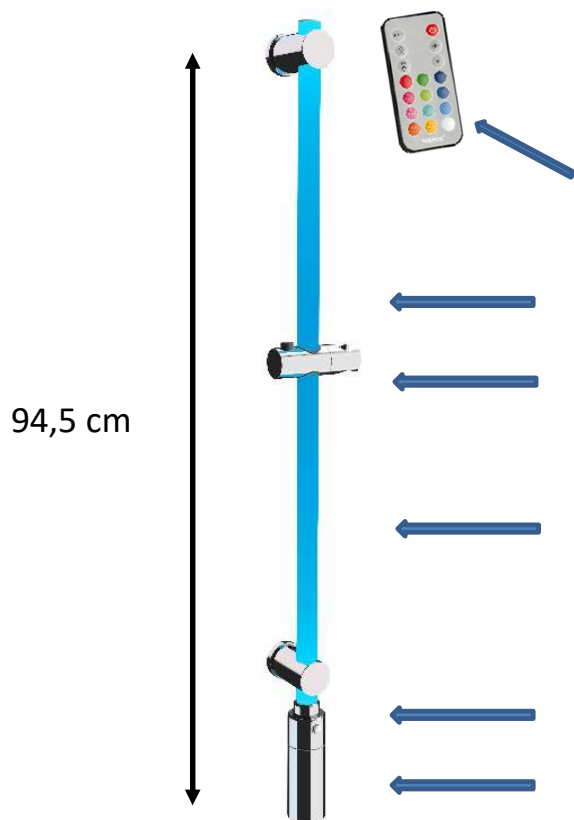

i La media de los encuestados se duchan durante 6 a 11 minutos!*

Ahorro de energía:

Banda de luz led

(blanco cálido, clase eficiencia energetica A++)

Dimensiones (anchura x altura x profundidad): 4.5 x 94.5 x 8 cm

Cabezal de ducha Automatic Cleaning cromo con 1 función

Manguera de ducha de 175 cm recubrimiento de plástico, con conexiones de latón cromado de 1/2", anti-torsión, de larga duración

SERIE PREMIUM:

BARRA LED

94,5 cm

Ref. WH 24052
EAN: 4008838267530
Tarifa: 64,00 €

Con mando a distancia

Se puede fijar sin taladrar

Soporte para cabezal de ducha

Iluminación LED con cubierta satinada, e iluminación en varios colores, colorterapia