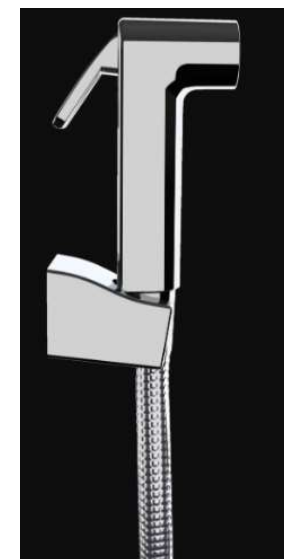

WATERSAVING SYSTEM

EASY CLEANING

WENKO[®]
LA MEJOR IDEA

CROMO
23999

Ref.	Nº pag.	EAN	Descripción	Series	Funciones	U/E	Tarifa
23999	20	4008838265932	Set de mano, pulverizador cromado con ahorro de agua	Water Saving <9.5ltr	1	20	19,25€

MANGUERAS DE DUCHA

- Amplia gama de mangueras de ducha de diferentes medidas y fabricadas con revestimiento de acero inoxidable o de plástico de alta calidad.
- Tienen un sistema de protección anti-torsión para evitar el enredo de la manguera durante la ducha.
- Producido de acuerdo con las directrices KTW y W270 de la calidad del agua.

GAMA DE CABEZALES DE DUCHA

PVR 7,99€

Basic
23944

- De larga duración, con boquillas para una fácil limpieza de la cal
- Con una función
- 13,2 x 5,7 x 31,4 cm, Ø 10 cm

Young 23942 23943 23941

- Con cinco funciones de lluvia
- De larga duración, con boquillas para una fácil limpieza de la cal
- 13,2 x 5,7 x 31,4 cm, Ø 11 cm