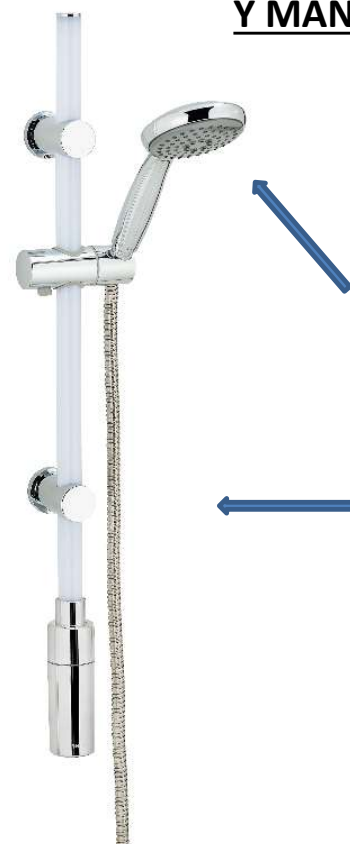

También disponible como kit que incluye alcachofa de ducha y manguera.

Incluye la **INNOVACIÓN MUNDIAL**

La 1ª alcachofa de ducha auto-limpiante – ¡ADIOS A LA CAL!

BASIC

PREMIUM

- ① 1 banda de luz LED (blanco cálido), botón on/off, longitud 74.5 cm aprox., alcachofa básica 100 mm, manguera de acero inoxidable
- ② + Detector de movimientos, longitud 94.5 cm aprox. , intensidad luminosa más elevada
+ Fijación sin taladrar (adicionalmente posibilidad de taladrar),
+ **Alcachofa auto-limpiante antical** 120 mm
+ Manguera de diseño 175 cm
- ③ + cambio de color RVA (automático, atenuable, colores ajustables), control remoto

PVPR 79.99 € - 119.99 €

SERIE BASIC:

BARRA LED

Ref. WH 24050
EAN: 4008838289099
Tarifa : 50,53 €

Soporte para cabezal de ducha

Iluminación LED con cubierta satinada, e iluminación en blanco cálido

Unidad de alimentación extraíble, impermeable y recargable, 43 semanas de autonomía

74,5 cm

KIT: BARRA LED BASIC + CABEZAL Y MANGUERA DE DUCHA

Ref. WH: 24053
EAN: 4008838285923
Tarifa: 56,00 €

Cabezal de ducha Basic cromo 1 función

Manguera de ducha de 150 cm, recubrimiento de latón cromado, conexión 1/2", anti-torsión, de larga duración

SERIE SENSOR:

BARRA LED

Ref. WH 24051
EAN: 4008838286708
Tarifa: 56,00 €

94,5 cm

Soporte para cabezal de ducha

Iluminación LED con cubierta satinada, e iluminación en blanco cálido

Detector de movimientos, luz nocturna