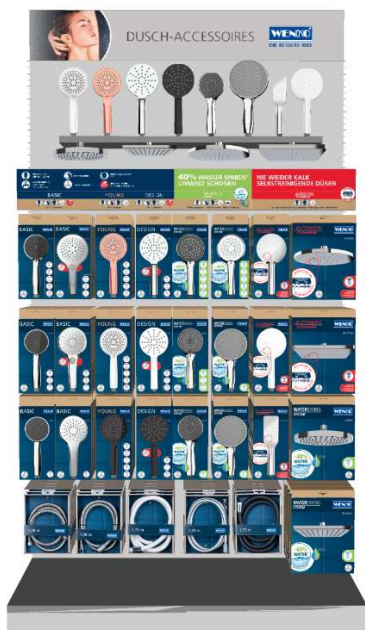

Ofertas

STA 240: 1,25 x 2,00 m

STA : 1,25 x 2,00 m

STA 252: 1,25 x 2,00 m

STA 246: 2 x 1,25 x 2,00 m