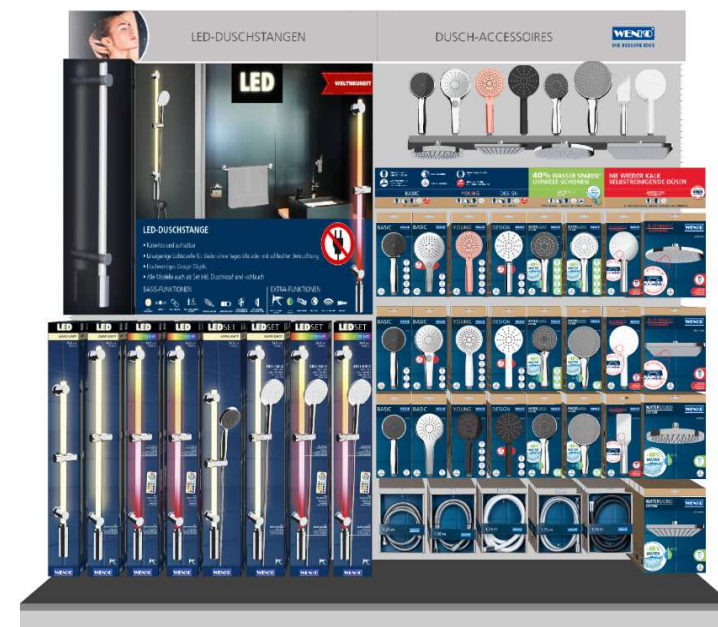

Ofertas

STA 240: 1,25 x 2,00 m

STA : 1,25 x 2,00 m

STA 252: 1,25 x 2,00 m

STA 246: 2 x 1,25 x 2,00 m