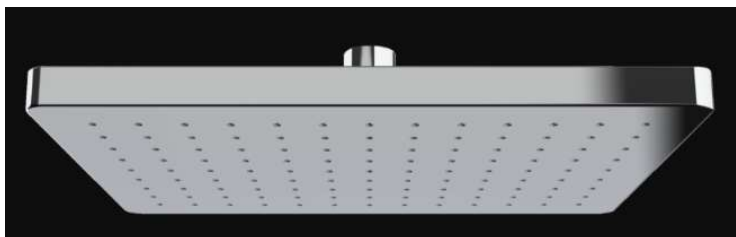

AUTOMATIC CLEANING – SISTEMA ÚNICO

CROMO 24001