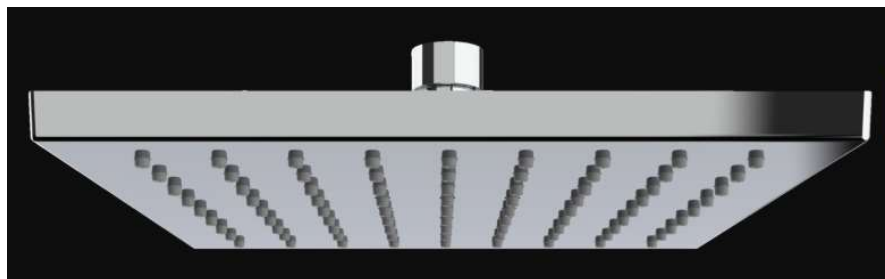

WATERSAVING SYSTEM

EASY CLEANING

WENKO®
LA MEJOR IDEA

CROMO 23997