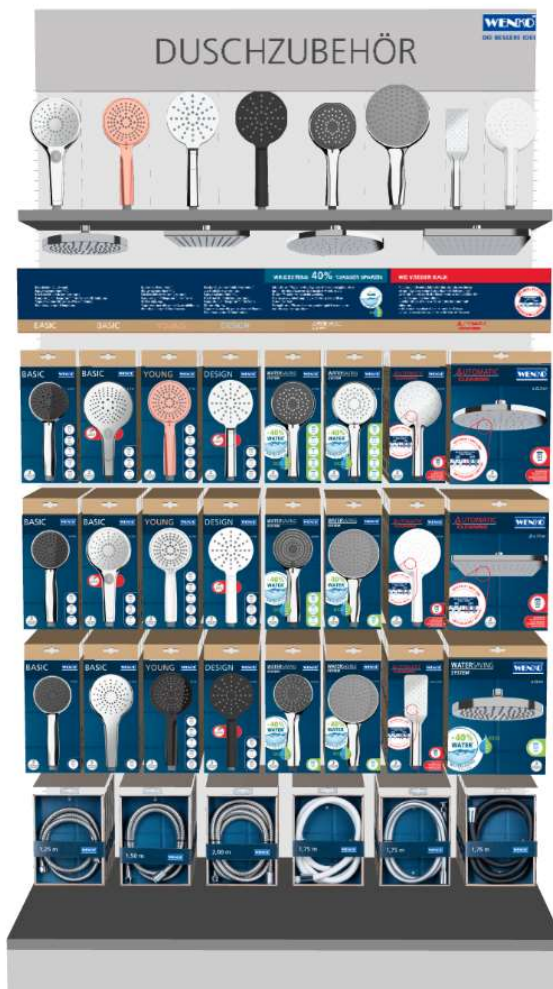

Módulo cabezales de ducha: 125x220cm

Art.-Nr.	EAN	Descripción	PCB	Tarifa	Total
23946	4008838285718	Mango de ducha Basic 10 cm. 5 funciones.	4	6,96	27,83 €
23949	4008838287613	Mango de ducha Basic 15 cm. 3 funciones.	4	9,63	38,50 €
23943	4008838283981	Mango de ducha Young rosado. 11 cm. 5 funciones.	4	5,37	21,48 €
23950	4008838287422	Mango de ducha Design cromo. 12 cm. 3 funciones.	4	11,33	45,33 €
23993	4008838273968	Mango de ducha. 11 cm. Ahorro de agua <8 ltrs. 5 chorro.	4	11,33	45,33 €
23995	4008838289068	Mango de ducha. 11 cm. Ahorro de agua <8 ltrs. 5 chorros. Cromo/blanco.	4	12,91	51,63 €
23988	4008838284834	Mango de ducha limpieza automática. 12 cm. Cromo.	4	9,63	38,50 €
24000	4008838290965	Cabezal de ducha limpieza automática. 22,5 cm.	3	19,25	57,75 €
23945	4008838266564	Mango de ducha Basic 10 cm. 3 funciones.	4	5,99	23,98 €
23948	4008838284704	Mango de ducha Basic 12 cm. 3 funciones.	4	8,09	32,38 €
23942	4008838272589	Mango de ducha Young blanco. 11 cm. 5 funciones.	4	5,37	21,48 €
23953	4008838254141	Mango de ducha Design blanco. 12 cm. 3 funciones.	4	12,91	51,63 €
23992	4008838268285	Mango de ducha. 9,6 cm. Ahorro de agua <8 ltrs. 3 chorro.	4	9,63	38,50 €
23996	4008838272909	Mango de ducha. 15 cm. Ahorro de agua <8 ltrs.	6	14,22	85,31 €
23994	4008838282458	Mango de ducha limpieza automática. 12 cm. Blanco.	4	9,63	38,50 €
24001	4008838279915	Cabezal de ducha limpieza automática. 25 cm x 17 cm.	3	23,58	70,74 €
23944	4008838284728	Mango de ducha Basic 10 cm. 1 función.	4	4,64	18,55 €
23947	4008838286944	Mango de ducha Basic 12 cm. 1 función.	4	6,96	27,83 €
23941	4008838274583	Mango de ducha Young negro. 11 cm. 5 funciones.	4	5,37	21,48 €
23952	4008838276709	Mango de ducha Design negro. 12 cm. 3 funciones.	4	12,91	51,63 €
23991	4008838277690	Mango de ducha. 9,6 cm. Ahorro de agua <8 ltrs. 1 chorro.	4	6,96	27,83 €
23987	4008838280966	Mango de ducha limpieza automática. Recto.	4	8,09	32,38 €
23998	4008838277553	Cabezal de ducha. 20 cm. Ahorro de agua <8 ltrs.	3	23,58	70,74 €
24002	4008838281949	Manguera de ducha, inoxidable, 125 cm	4	4,40	17,61 €
24003	4008838286906	Manguera de ducha, inoxidable, 150 cm	4	5,91	23,63 €
24004	4008838294451	Manguera de ducha, inoxidable, 200 cm	4	6,96	27,83 €
24006	4008838247051	Manguera de ducha, design, 175 cm. Blanco mate..	4	9,63	38,50 €
24005	4008838284643	Manguera de ducha, design, 175 cm. Cromo.	4	8,09	32,38 €
24007	4008838290699	Manguera de ducha, design, 175 cm. Negro mate.	4	9,63	38,50 €

POS:

Góndola 220x125 + visera + bandeja	1
Bandeja exposición	1
Pinchos	30
Cartelería	2

TOTAL BRUTO 1.117,70 €

Regalo Góndola + cartelería.