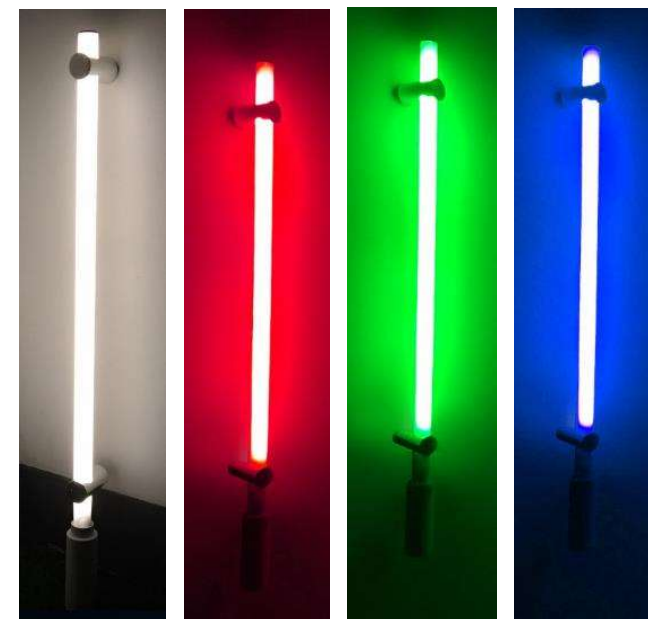

LA GAMA: BARRA DE DUCHA LED

Una gama de **funciones adicionales atractivas:**

BASIC

- ① 1 banda de luz LED (blanco cálido), botón on/off, longitud 74,5 cm aprox.

PREMIUM

- ② + Detector de movimiento, fijación sin taladrar (adicionalmente posibilidad de taladrar), longitud 94,5cm, intensidad luminosa más elevada
- ③ + cambio color Rojo, Verde y Azul (automático, atenuable, colores ajustables), control remoto

PVPR 69.99 € - 89.99 €

i ¡ SIN COMPETENCIA EN EL MERCADO !