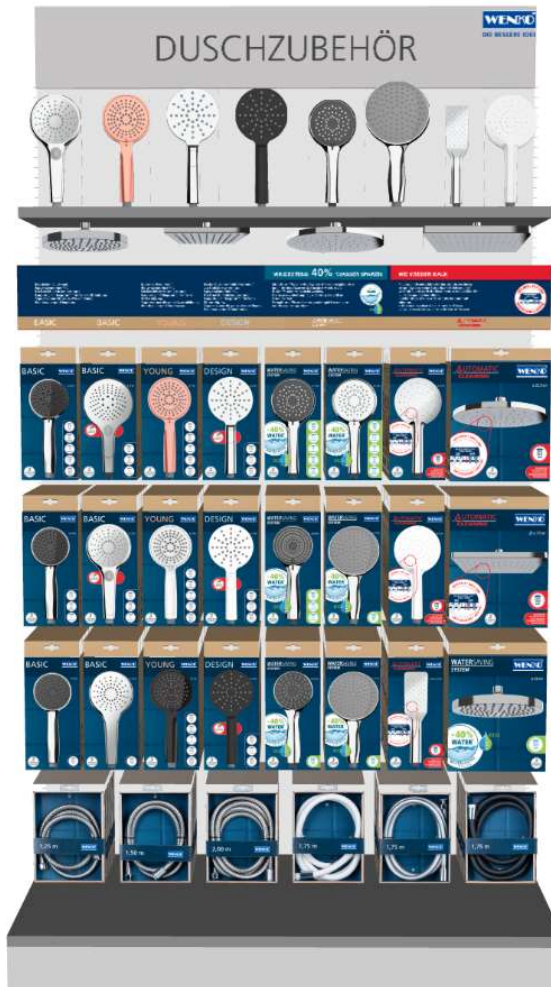

Módulo cabezales de ducha: 125x220cm