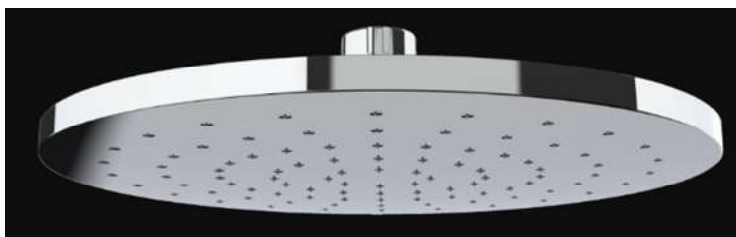

CROMO 24000