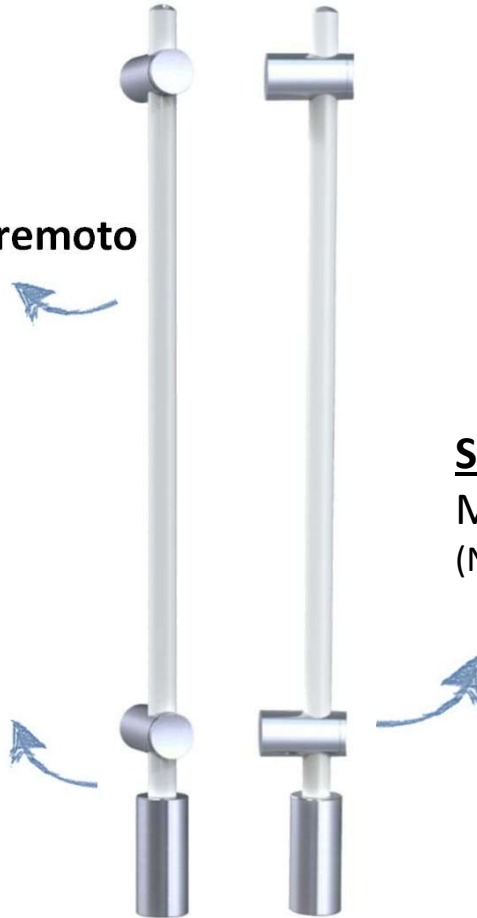

*Fuente: https://www.energieverbraucher.de/de/tipp52-duschkdauer__1993/

LA GAMA: BARRA DE DUCHA LED

Una gama de **funciones adicionales atractivas:**

BASIC

- ① 1 banda de luz LED (blanco cálido), botón on/off, longitud 74,5 cm aprox.

PREMIUM

- ② + Detector de movimiento, fijación sin taladrar (adicionalmente posibilidad de taladrar), longitud 94,5cm, intensidad luminosa más elevada
- ③ + cambio color Rojo, Verde y Azul (automático, atenuable, colores ajustables), control remoto

PVPR 69.99 € - 89.99 €

i ¡ SIN COMPETENCIA EN EL MERCADO !

LA FUNCIÓN: BARRA DE DUCHA LED

Ahorrador de energía:

Banda de luz LED con
cambio de color RVA y control remoto

Práctico:

Detector de movimientos

Sencillo:

Montaje con  **pegamento** o taladro
(No daña la pared de la ducha!)

Dimensions (B x H x T): 4.5 x 94.5 x 8 cm

TERAPIA DE LUZ PARA CUERPO Y MENTE

WENKO[®]
MEJOR IDEA

Innovación
mundial

La ducha – el ritual de cada día