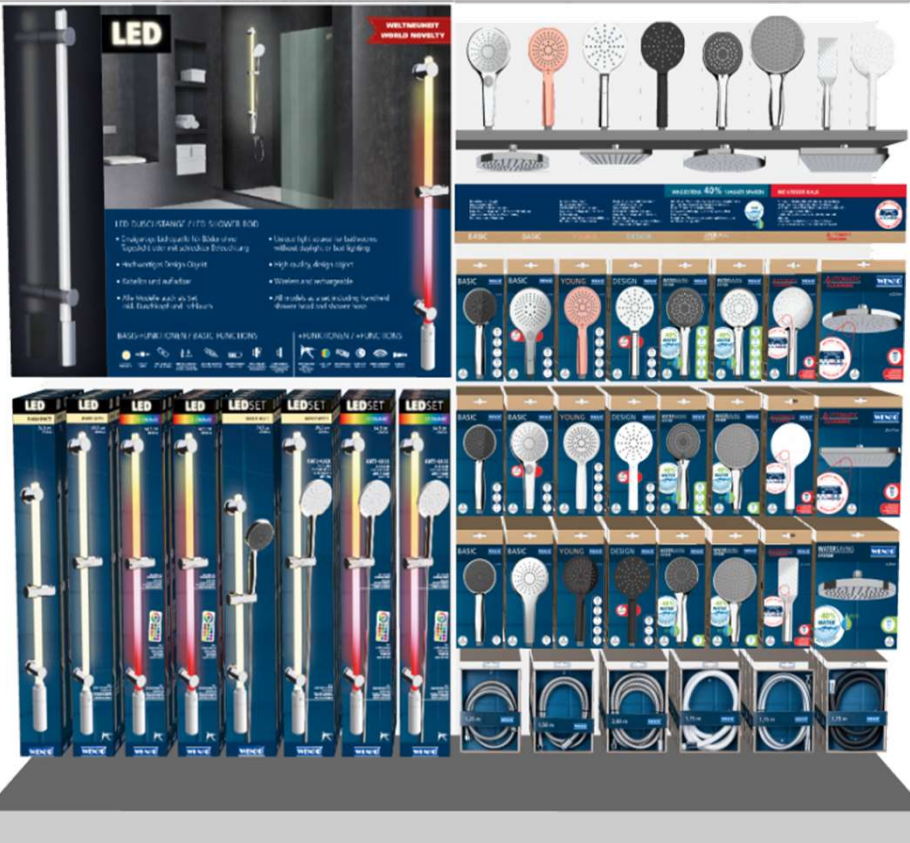

Módulos mixtos cabezales de ducha + barras LED: 2x125x220cm

WENKO BRINGT LICHT INS DUNKEL

DUSCHZUBEHÖR

Art. Nr.	EAN	Descripción	PCB	Tarifa	Total
24050	4008838289099	Barra de duha LED 74,5 cm Blanca	4	50,53	202,12 €
24051	4008838286708	Barra de duha LED 94,5 cm Blanca	4	56,00	224,00 €
24052	4008838267530	Barra de duha LED 94,5 cm RGB	2	64,00	128,00 €
24053	4008838285923	Barra de duha LED 74,5 cm blanca SET	4	56,00	224,00 €
24054	4008838290682	Barra de duha LED 94,5 cm blanca SET	4	71,23	284,92 €
24055	4008838294574	Barra de duha LED 94,5 cm RGB SET	2	87,73	175,46 €
23946	4008838285718	Mango de ducha Basic 10 cm. 5 funciones.	4	6,96	27,83 €
23949	4008838287613	Mango de ducha Basic 15 cm. 3 funciones.	4	9,63	38,50 €
23943	4008838283981	Mango de ducha Young rosado. 11 cm. 5 funciones.	4	5,37	21,48 €
23950	4008838287422	Mango de ducha Design cromo. 12 cm. 3 funciones.	4	11,33	45,33 €
23993	4008838273968	Mango de ducha. 11 cm. Ahorro de agua <8 ltrs. 5 chorro.	4	11,33	45,33 €
23995	4008838289068	Mango de ducha. 11 cm. Ahorro de agua <8 ltrs. 5 chorros. Cromo/blanco.	4	12,91	51,63 €
23988	4008838284834	Mango de ducha limpieza automática. 12 cm. Cromo.	4	9,63	38,50 €
24000	4008838290965	Cabezal de ducha limpieza automática. 22,5 cm.	3	19,25	57,75 €
23945	4008838266564	Mango de ducha Basic 10 cm. 3 funciones.	4	5,99	23,98 €
23948	4008838284704	Mango de ducha Basic 12 cm. 3 funciones.	4	8,09	32,38 €
23942	4008838272589	Mango de ducha Young blanco. 11 cm. 5 funciones.	4	5,37	21,48 €
23953	4008838254141	Mango de ducha Design blanco. 12 cm. 3 funciones.	4	12,91	51,63 €
23992	4008838268285	Mango de ducha. 9,6 cm. Ahorro de agua <8 ltrs. 3 chorro.	4	9,63	38,50 €
23996	4008838272909	Mango de ducha. 15 cm. Ahorro de agua <8 ltrs.	6	14,22	85,31 €
23994	4008838282458	Mango de ducha limpieza automática. 12 cm. Blanco.	4	9,63	38,50 €
24001	4008838279915	Cabezal de ducha limpieza automática. 25 cm x 17 cm.	3	23,58	70,74 €
23944	4008838284728	Mango de ducha Basic 10 cm. 1 función.	4	4,64	18,55 €
23947	4008838286944	Mango de ducha Basic 12 cm. 1 función.	4	6,96	27,83 €
23941	4008838274583	Mango de ducha Young negro. 11 cm. 5 funciones.	4	5,37	21,48 €
23952	4008838276709	Mango de ducha Design negro. 12 cm. 3 funciones.	4	12,91	51,63 €
23991	4008838277690	Mango de ducha. 9,6 cm. Ahorro de agua <8 ltrs. 1 chorro.	4	6,96	27,83 €
23987	4008838280966	Mango de ducha limpieza automática. Recto.	4	8,09	32,38 €
23998	4008838277553	Cabezal de ducha. 20 cm. Ahorro de agua <8 ltrs.	3	23,58	70,74 €
24002	4008838281949	Manguera de ducha, inoxidable, 125 cm	4	4,40	17,61 €
24003	4008838286906	Manguera de ducha, inoxidable, 150 cm	4	5,91	23,63 €
24004	4008838294451	Manguera de ducha, inoxidable, 200 cm	4	6,96	27,83 €
24006	4008838247051	Manguera de ducha, design, 175 cm. Blanco mate..	4	9,63	38,50 €
24005	4008838284643	Manguera de ducha, design, 175 cm. Cromo.	4	8,09	32,38 €
24007	4008838290699	Manguera de ducha, design, 175 cm. Negro mate.	4	9,63	38,50 €

POS:

Góndola 220x125 + visera + bandeja	2
Pinchos	30
Cartelería	2

Regalo Góndola + cartelería.

TOTAL BRUTO 2.356,20 €