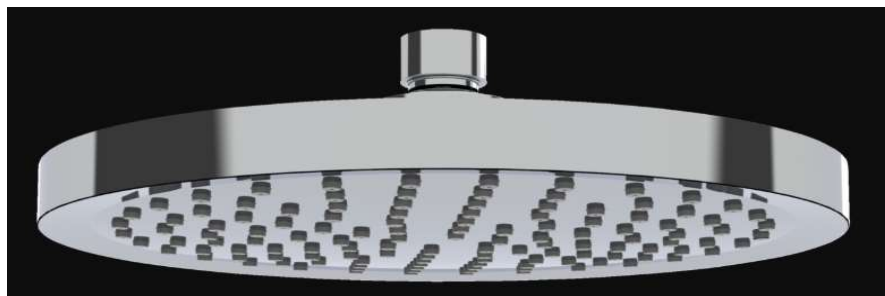

LOS HECHOS: BARRA DE DUCHA LED

Elegante:

Objeto de diseño atractivo, satinado y luz uniforme sobre toda la superficie

Innovador:

Alimentación por unidad extraíble, recargable e impermeable

(conexión USB, volumen 7800mAh, tiempo de carga 4h aprox., tiempo de vida útil 24-43 semanas aprox. basándose en tiempo de ducha de 6-11 minutos)

i La media de los encuestados se duchan durante 6 a 11 minutos!*

Ahorro de energía:

Banda de luz led

(blanco cálido, clase eficiencia energetica A++)

Dimensiones (anchura x altura x profundidad): 4.5 x 94.5 x 8 cm

*Fuente: https://www.energieverbraucher.de/de/tipp52-duschkdauer__1993/

LA GAMA: BARRA DE DUCHA LED

Una gama de **funciones adicionales atractivas:**

BASIC

- ① 1 banda de luz LED (blanco cálido), botón on/off, longitud 74,5 cm aprox.

WATERSAVING SYSTEM

EASY CLEANING

WENKO[®]
LA MEJOR IDEA

CROMO 23997

CROMO 23998

Ref.	Nº pag.	EAN	Descripción	Series	Funciones	U/E	Tarifa
23997	19	4008838278222	Rociador de ducha ahorro de agua 20x20cm	Water Saving <8ltr	1	3	23,58€
23998	19	4008838277553	Rociador de ducha ahorro de agua 20cm	Water Saving <8ltr	1	3	23,58€